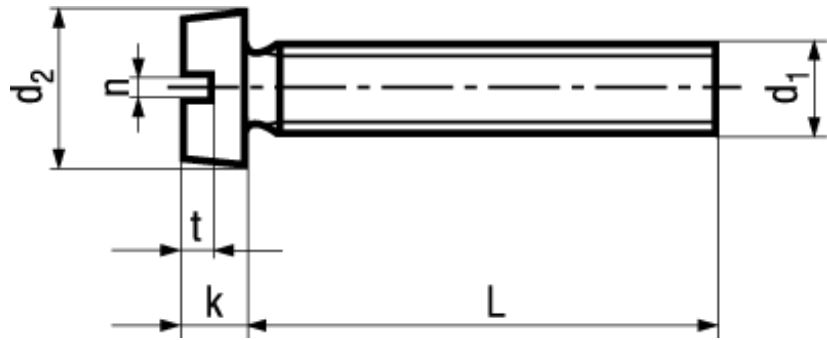

DIN 84 A

~ISO 1207

Standard withdrawn

BN 533

Slotted cheese head machine screws

Brass

nickel plated

- ~UNI 6107
- ~CSN 021131

All lengths fully threaded

Article#	d₁	d₂	k	n	t min.	L
1440578	M1,6	3	1	0,4	0,45	2
1440586						3
1440594						4
1440608						5
1440616						6
1440853	M2	3,8	1,3	0,5	0,6	2
1440861						3
1200542						4
1200550						5
1200569						6
1200577						8
1200585						10
1200593						12
1441256	M2,5	4,5	1,6	0,6	0,7	3
1200631						4
1200658						5
1200666						6
1200674						8
1200682						10
1200690						12
1200704						(14)
1200712						16
1200720						(18)
1200739						20