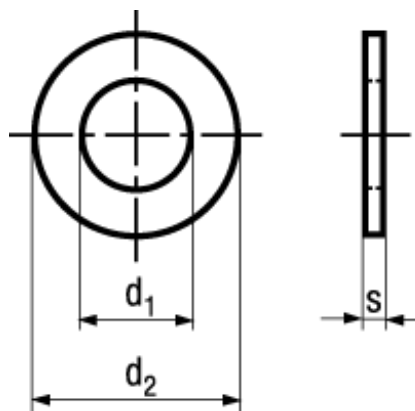

DIN 433

Standard withdrawn

**BN 566****Flat washers**

without chamfer, for screws with cylindrical head

Brass

nickel plated

- ~CSN 021703

Article#	d ₁	d ₂	s
1216600	1,1	2,5	0,3
1216619	1,3	3	0,3
1216627	1,5	3	0,3
1216635	1,7	3,5	0,3
1759639	2,2	4,5	0,3
1216708	2,7	5	0,5
1216724	3,2	6	0,5
1216732	3,7	7	0,5
1216740	4,3	8	0,5
1759701	5,3	9	1
1216767	6,4	11	1,6
1216775	8,4	15	1,6
1216783	10,5	18	1,6
1216791	13	20	2
1759787	15	24	2,5
1759914	17	28	2,5
1216821	19	30	2,5
1759922	21	34	3

[5721-1440-1/4-SS](#) [593503FX](#) [0098.0094](#) [0098.9206](#) [0098.9219](#) [0098.9221](#) [0098.9262](#) [596-2114-013](#) [59781-4](#) [59781-6](#) [0098.0026](#)
[0098.9210](#) [0098.9212](#) [60227-01](#) [60227-04](#) [60227-08](#) [60228-09](#) [618-00001](#) [62153-03](#) [62153-11](#) [M316-KSSTMCZ100](#) [M3440-SS](#) [M3442-SS](#) [M3448-SS](#) [6291A](#) [6292-1](#) [6-306105-9](#) [6-306131-4](#) [690432-1](#) [699161-000](#) [700989](#) [7-18023-1](#) [7-21002-8](#) [7230-3](#) [7235-3](#) [7248-1](#) [7248-2](#)
[73542-02](#) [CAPTIVE SHORT THUMBSCREW](#) [745564-1](#) [748174-2](#) [F03-02](#) [SUS316](#) [F1209](#) [751-00001](#) [80011](#) [809704-1](#) [8700](#) [8860220](#)
[9047](#) [95000002B](#) [9885-2](#)