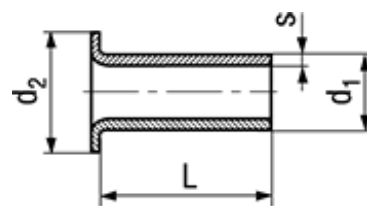

DIN 7340 A

BN 572

Tubular rivets

cut from tube

Brass

plain

- ~CSN 022380-2

Article#	d ₁	d ₂	s	L
1217968	1,5	2,5	0,25	2
1217976				2,5
1217984				3
1217992				3,5
1218018				4
1218026				5
1218034				6
1218042				8
1218069	2	3,2	0,3	2
1218077				2,5
1218085				3
1218093				4
1218107				4,5
1218115				5
1218123				6
1218131				7
1218158				8
1218166				10
1218174				12
1218182				15
1218190	2,5	4	0,3	3
1218204				3,5
1218212				4
1218220				5

Article#	d ₁	d ₂	s	L
1218239	2,5	4	0,3	6
1218247				7
1218255				8
1218263				10
1218271				12
1218298				15
1218301	3	4,5	0,3	3
1218328				3,5
1218336				4
1218344				5
1218352				6
1218360				7
1218379				8
1218387				10
1218395				12
1218409				15
1218417	4	6	0,4	4
1218425				5
1218433				6
1218441				7
1218468				8
1218476				10
1218484				12
1218492				15
1218506				20
1218514	5	7,5	0,5	8
1218522				10
1218530				12
1218549				15
1218557				20

[5721-1440-1/4-SS](#) [0098.0094](#) [0098.9206](#) [59781-6](#) [0098.9212](#) [6292-1](#) [690432-1](#) [699161-000](#) [700989](#) [7230-3](#) [72609-02](#) [CAPTIVE JACK](#)
[SCREW](#) [73542-02](#) [CAPTIVE SHORT THUMBSCREW](#) [745564-1](#) [7680](#) [809704-1](#) [8700](#) [8860220](#) [9521](#) [992763-3](#) [1-18024-0](#) [A168P1](#) [1-](#)
[24921-1](#) [125416-1](#) [1301810313](#) [1-306131-6](#) [1301830042](#) [1458](#) [1-59781-3](#) [18029-4](#) [NBX-10953](#) [NUT-16-3P-HEX-NICKEL](#) [20993.45098](#)
[21004-1](#) [21009-4](#) [21014-5](#) [21021-2](#) [CA24037A01](#) [22987-4](#) [240632-1](#) [240632-2](#) [89506-9801](#) [2504](#) [9031](#) [9-1393249-2](#) [2.5NZPNBU](#) [26-](#)
[0048PP](#) [27210-1](#) [27210-8](#) [9318](#) [9520](#)