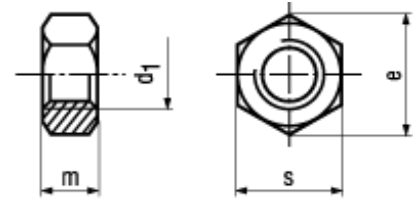

**DIN 934**

**~ISO 4032**

Standard withdrawn

**BN 599**

**Hex nuts ~0,8d**

Aluminum

plain

- ~UNI 5588
- ~ČSN 021401

M10; M12: wrench size according to ISO on request

Article#	d <sub>1</sub>	e	m	s
1229516	M3	6,01	2,4	5,5
1229524	M4	7,66	3,2	7
1229532	M5	8,79	4	8
1229540	M6	11,05	5	10
1229559	M8	14,38	6,5	13
1229567	M10	18,9	8	17
1229575	M12	21,1	10	19
1229591	M16	26,75	13	24

[5721-1440-1/4-SS](#) [0098.0094](#) [0098.9206](#) [59781-6](#) [0098.9212](#) [6292-1](#) [690432-1](#) [699161-000](#) [700989](#) [7230-3](#) [72609-02](#) [CAPTIVE JACK SCREW](#) [73542-02](#) [CAPTIVE SHORT THUMBSCREW](#) [745564-1](#) [7680](#) [809704-1](#) [8700](#) [8860220](#) [9521](#) [992763-3](#) [1-18024-0](#) [A168P1](#) [1-24921-1](#) [125416-1](#) [1301810313](#) [1-306131-6](#) [1301830042](#) [1458](#) [1-59781-3](#) [18029-4](#) [NBX-10953](#) [NUT-16-3P-HEX-NICKEL](#) [20993.45098](#) [21004-1](#) [21009-4](#) [21014-5](#) [21021-2](#) [CA24037A01](#) [22987-4](#) [240632-1](#) [240632-2](#) [89506-9801](#) [2504](#) [9031](#) [9-1393249-2](#) [2.5NZPNBU](#) [26-0048PP](#) [27210-1](#) [27210-8](#) [9318](#) [9520](#)