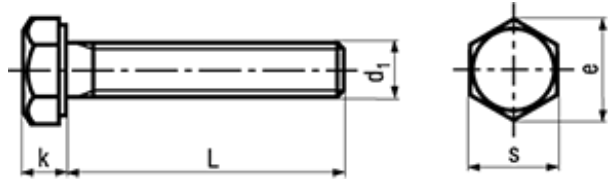

DIN 933

ISO 4017

Standard withdrawn

BN 622

Hex head screws

fully threaded

Stainless steel A2

- ~UNI 5739
- ~CSN 021103

i The commercial quality is class A2-70 and A4-70 (tensile strength 700 N/mm²) for thread diameters M5 - M24 and with lengths up to 8x thread diameter (8xd).

Article#	d ₁	e	k	s	L
1729071	M3	6,01	2	5,5	5
1073508					6
1073516					8
1073524					10
1073540					12
1714937					(14)
1073559					16
1073567					20
1127071					25
1127098					30
1729098					35
1729101					40
1208357	M4	7,66	2,8	7	6
1237810					8
1237829					10
1237837					12
1426060					(14)
1237845					16
1237853					20
1127101					25
1127128					30
1426079					35
1127136					40
1729233					45

Article#	d1	e	k	s	L
1737732	M4	7,66	2,8	7	50
3145406					60
1208365	M5	8,79	3,5	8	6
1237861					8
1237888					10
1237896					12
1237918					(14)
1237926					16
1120212					(18)
1237934					20
1120220					(22)
1237942					25
1073575					30
1426087					35
1073583					40
1426095					45
1127144					50
1737759					55
1737775					60
5511951					70
1208373	M6	11,05	4	10	8
1237950					10
1237969					12
1237977					(14)
1237985					16
1128027					(18)
1237993					20
1128043					(22)
1238000					25
1238019					30
1073591					35
1073605					40
1426109					45
1073613					50
1128094					55
1127152					60
1128108					65
1426117					70
1128469					(75)
1426125					80
1426133					90