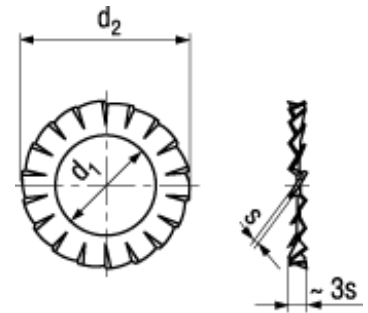

DIN 6798 A

Standard withdrawn

BN 675

Serrated lock washers

type A, external serrations

Stainless steel A2

- ~UNI 8842 A
- ~ČSN 021745

M5a; M8a: for hex head screws

Article#		d₁ min.	d₂ max.	s
1254057	M2	2,2	4,5	0,3
1254073	M2,5	2,7	5,5	0,4
1254081	M3	3,2	6	0,4
1254103	M3,5	3,7	7	0,5
1254111	M4	4,3	8	0,5
1254138	M5a	5,1	9	0,5
1861026	M5	5,3	10	0,6
1254146	M6	6,4	11	0,7
1254154	M8a	8,2	14	0,8
1861093	M8	8,4	15	0,8
1254162	M10	10,5	18	0,9
1254170	M12	13	20,5	1
1254189	M14	15	24	1
1421425	M16	17	26	1,2
8043000	M18	19	30	1,4
3059881	M20	21	33	1,4
8182094	M24	25	38	1,5