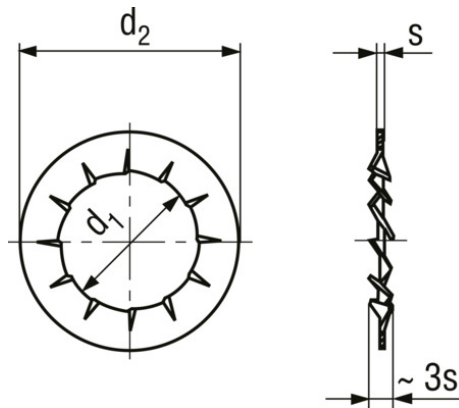

Serrated lock washers type J, internal serrations

BN 676

Standard **DIN 6798 J** (Standard withdrawn), ~UNI 8842 J, ~ČSN 021746

Material **Stainless steel**

Material type **A2**

M5a; M8a: for hex head screws

Article no.	for thread	d1 min.	d2 max.	s
1254197	M2	2,2	4,5	0,3
1254200	M2,5	2,7	5,5	0,4
1254219	M3	3,2	6	0,4
1254235	M4	4,3	8	0,5
1254243	M5a	5,1	9	0,5
1861123	M5	5,3	10	0,6
1254251	M6	6,4	11	0,7
1254278	M8a	8,2	14	0,8
1861131	M8	8,4	15	0,8
1254286	M10	10,5	18	0,9
1254294	M12	13	20,5	1
1413872	M14	15	24	1
1413880	M16	17	26	1,2
8043035	M20	21	33	1,4

[5721-1440-1/4-SS](#) [0098.0094](#) [0098.9206](#) [59781-6](#) [0098.9212](#) [6292-1](#) [690432-1](#) [699161-000](#) [700989](#) [7230-3](#) [72609-02](#) [CAPTIVE JACK](#)
[SCREW](#) [73542-02](#) [CAPTIVE SHORT THUMBSCREW](#) [745564-1](#) [7680](#) [809704-1](#) [8700](#) [8860220](#) [9521](#) [992763-3](#) [1-18024-0](#) [A168P1](#) [1-](#)
[24921-1](#) [125416-1](#) [1301810313](#) [1-306131-6](#) [1301830042](#) [1458](#) [1-59781-3](#) [18029-4](#) [NBX-10953](#) [NUT-16-3P-HEX-NICKEL](#) [20993.45098](#)
[21004-1](#) [21009-4](#) [21014-5](#) [21021-2](#) [CA24037A01](#) [22987-4](#) [240632-1](#) [240632-2](#) [89506-9801](#) [2504](#) [9031](#) [9-1393249-2](#) [2.5NZPNBU](#) [26-](#)
[0048PP](#) [27210-1](#) [27210-8](#) [9318](#) [9520](#)