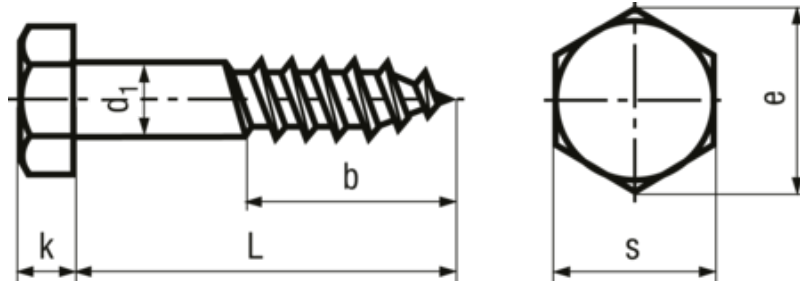

Hex head wood screws

BN 704

Additional information	Thread end at manufacturer's option, machined or rolled
Headform	Hexagon
Drive	Hexagon
Thread	partially threaded
Material	Stainless steel
Material type	A2
Standard	DIN 571, ~UNI 704, ~ČSN 021810

Article no	d1	L	e min	k	s	b
1134477	5	25	8.63	3.5	8	
1134558	5	30	8.63	3.5	8	
1134566	5	35	8.63	3.5	8	
1134604	5	40	8.63	3.5	8	
1134620	5	45	8.63	3.5	8	
1134647	5	50	8.63	3.5	8	
1134981	5	60	8.63	3.5	8	
1214322	6	25	10.89	4	10	
1266578	6	30	10.89	4	10	
1214330	6	35	10.89	4	10	
1266586	6	40	10.89	4	10	
1214349	6	45	10.89	4	10	
1266594	6	50	10.89	4	10	
1129562	6	60	10.89	4	10	
1214357	6	70	10.89	4	10	
1129570	6	80	10.89	4	10	

Article no	d1	L	e min	k	s	b
1420119	6	90	10.89	4	10	
1420127	6	100	10.89	4	10	
1420135	6	120	10.89	4	10	
1577948	8	25	14.2	5.5	13	
1214365	8	30	14.2	5.5	13	
1214373	8	35	14.2	5.5	13	
1266608	8	40	14.2	5.5	13	
1214381	8	45	14.2	5.5	13	
1266616	8	50	14.2	5.5	13	
1266624	8	60	14.2	5.5	13	
1214403	8	70	14.2	5.5	13	
1129589	8	80	14.2	5.5	13	
1214411	8	90	14.2	5.5	13	
1214438	8	100	14.2	5.5	13	
1214446	8	120	14.2	5.5	13	
3143335	8	130	14.2	5.5	13	
3059901	8	140	14.2	5.5	13	
3059902	8	150	14.2	5.5	13	
3143336	8	160	14.2	5.5	13	
1420143	10	40	18.72	7	17	
1420151	10	45	18.72	7	17	
1214454	10	50	18.72	7	17	
1266632	10	60	18.72	7	17	
1214462	10	70	18.72	7	17	
1266640	10	80	18.72	7	17	
1420178	10	90	18.72	7	17	
1266659	10	100	18.72	7	17	
1420186	10	120	18.72	7	17	
3143317	10	130	18.72	7	17	
3143332	10	140	18.72	7	17	
3059903	10	150	18.72	7	17	
1214470	12	60	20.88	8	19	
1214489	12	80	20.88	8	19	
1214497	12	100	20.88	8	19	
1214500	12	120	20.88	8	19	