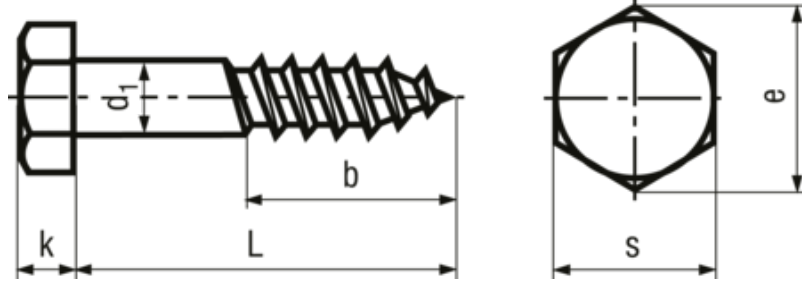

Hex head wood screws

BN 704

Additional information	Thread end at manufacturer's option, machined or rolled
Headform	Hexagon
Drive	Hexagon
Thread	partially threaded
Material	Stainless steel
Material type	A2
Standard	DIN 571, ~UNI 704, ~ČSN 021810

Article no	d1	L	e min	k	s	b
1134477	5	25	8.63	3.5	8	
1134558	5	30	8.63	3.5	8	
1134566	5	35	8.63	3.5	8	
1134604	5	40	8.63	3.5	8	
1134620	5	45	8.63	3.5	8	
1134647	5	50	8.63	3.5	8	
1134981	5	60	8.63	3.5	8	
1214322	6	25	10.89	4	10	
1266578	6	30	10.89	4	10	
1214330	6	35	10.89	4	10	
1266586	6	40	10.89	4	10	
1214349	6	45	10.89	4	10	
1266594	6	50	10.89	4	10	
1129562	6	60	10.89	4	10	
1214357	6	70	10.89	4	10	
1129570	6	80	10.89	4	10	

Article no	d1	L	e min	k	s	b
1420119	6	90	10.89	4	10	
1420127	6	100	10.89	4	10	
1420135	6	120	10.89	4	10	
1577948	8	25	14.2	5.5	13	
1214365	8	30	14.2	5.5	13	
1214373	8	35	14.2	5.5	13	
1266608	8	40	14.2	5.5	13	
1214381	8	45	14.2	5.5	13	
1266616	8	50	14.2	5.5	13	
1266624	8	60	14.2	5.5	13	
1214403	8	70	14.2	5.5	13	
1129589	8	80	14.2	5.5	13	
1214411	8	90	14.2	5.5	13	
1214438	8	100	14.2	5.5	13	
1214446	8	120	14.2	5.5	13	
3143335	8	130	14.2	5.5	13	
3059901	8	140	14.2	5.5	13	
3059902	8	150	14.2	5.5	13	
3143336	8	160	14.2	5.5	13	
1420143	10	40	18.72	7	17	
1420151	10	45	18.72	7	17	
1214454	10	50	18.72	7	17	
1266632	10	60	18.72	7	17	
1214462	10	70	18.72	7	17	
1266640	10	80	18.72	7	17	
1420178	10	90	18.72	7	17	
1266659	10	100	18.72	7	17	
1420186	10	120	18.72	7	17	
3143317	10	130	18.72	7	17	
3143332	10	140	18.72	7	17	
3059903	10	150	18.72	7	17	
1214470	12	60	20.88	8	19	
1214489	12	80	20.88	8	19	
1214497	12	100	20.88	8	19	
1214500	12	120	20.88	8	19	