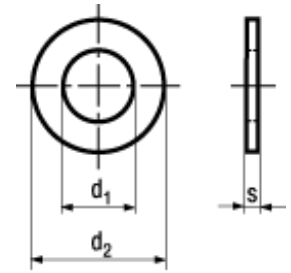

VSM 13904

Norma wycofana

BN 716

Podkładki

bez ścięcia

Stal

powłoka cynkowa pasywacja biała

 [3D Cadenas](#)