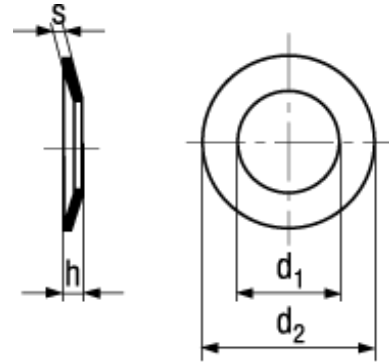

SN 212745

Standard withdrawn

43-50 HRC

BN 801

Conical spring washers

regular type

Spring steel 43-50 HRC

plain

Article#		d ₁	d ₂	h min.	s
1280910	M2	2,2	5,5	0,45	0,3
1280937	M2,5	2,7	7	0,55	0,35
1280945	M3	3,2	8	0,65	0,45
1280961	M3,5	3,7	9	0,75	0,5
1280996	M4	4,3	10	0,85	0,6
1281011	M5	5,3	12	1	0,7
1281046	M6	6,4	14	1,15	0,8
1281062	M8	8,4	18	1,4	1
1281089	M10	10,5	22	1,7	1,2
1281100	M12	13	28	2,2	1,5
1281127	M14	15	28	2,3	1,6
1281135	M16	17	34	2,6	1,8
1281151	M20	21	40	3	2