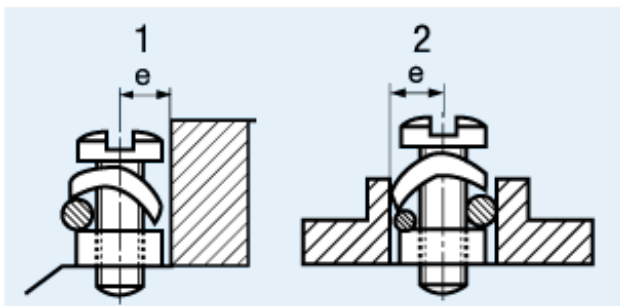

DIN 46288 B

BN 808

Connecting washers for terminals

Spring steel

black

- 1: connection with one or two terminals of the same kind
- 2: connection with two different terminals

Article#	Size	d ₁	a	b ₁	h	s		for 1 or 2 identical terminals/wires	for 2 different terminals/wires	e min.
1284533	3	3,2	6	7	2,5	1,2	M3	0,75-1,5 mm ²	0,75-1,5 mm ²	3,1
1284541	3,5	3,7	7	8,5	3	1,4	M3,5	1-2,5 mm ²	1-2,5 mm ²	3,7
1284568	4	4,3	8	10	3	1,5	M4	1,5-4 mm ²	1,5-4 mm ²	4,4
1284576	5	5,3	11,5	14	4,2	1,7	M5	2,5-10 mm ²	2,5-10 mm ²	6,3
1284584	6	6,4	18,5	20	6,2	2,5	M6	6-25 mm ²	6-10 10-25 mm ²	7,8

[5721-1440-1/4-SS](#) [0098.0094](#) [0098.9206](#) [59781-6](#) [0098.9212](#) [6292-1](#) [690432-1](#) [699161-000](#) [700989](#) [7230-3](#) [72609-02](#) [CAPTIVE JACK](#)
[SCREW](#) [73542-02](#) [CAPTIVE SHORT THUMBSCREW](#) [745564-1](#) [7680](#) [809704-1](#) [8700](#) [8860220](#) [9521](#) [992763-3](#) [1-18024-0](#) [A168P1](#) [1-](#)
[24921-1](#) [125416-1](#) [1301810313](#) [1-306131-6](#) [1301830042](#) [1458](#) [1-59781-3](#) [18029-4](#) [NBX-10953](#) [NUT-16-3P-HEX-NICKEL](#) [20993.45098](#)
[21004-1](#) [21009-4](#) [21014-5](#) [21021-2](#) [CA24037A01](#) [22987-4](#) [240632-1](#) [240632-2](#) [89506-9801](#) [2504](#) [9031](#) [9-1393249-2](#) [2.5NZPNBU](#) [26-](#)
[0048PP](#) [27210-1](#) [27210-8](#) [9318](#) [9520](#)