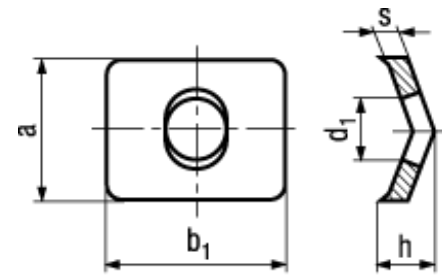

DIN 46288 B

BN 808

Connecting washers for terminals

Spring steel

black

- 1: connection with one or two terminals of the same kind
- 2: connection with two different terminals

Article#	Size	d ₁	a	b ₁	h	s		for 1 or 2 identical terminals/wires	for 2 different terminals/wires	e min.
1284533	3	3,2	6	7	2,5	1,2	M3	0,75-1,5 mm ²	0,75-1,5 mm ²	3,1
1284541	3,5	3,7	7	8,5	3	1,4	M3,5	1-2,5 mm ²	1-2,5 mm ²	3,7
1284568	4	4,3	8	10	3	1,5	M4	1,5-4 mm ²	1,5-4 mm ²	4,4
1284576	5	5,3	11,5	14	4,2	1,7	M5	2,5-10 mm ²	2,5-10 mm ²	6,3
1284584	6	6,4	18,5	20	6,2	2,5	M6	6-25 mm ²	6-10 10-25 mm ²	7,8

[5721-1440-1/4-SS](#) [0098.0094](#) [0098.9206](#) [59781-6](#) [0098.9212](#) [6292-1](#) [690432-1](#) [699161-000](#) [700989](#) [7230-3](#) [72609-02](#) [CAPTIVE JACK](#)
[SCREW](#) [73542-02](#) [CAPTIVE SHORT THUMBSCREW](#) [745564-1](#) [7680](#) [809704-1](#) [8700](#) [8860220](#) [9521](#) [992763-3](#) [1-18024-0](#) [A168P1](#) [1-](#)
[24921-1](#) [125416-1](#) [1301810313](#) [1-306131-6](#) [1301830042](#) [1458](#) [1-59781-3](#) [18029-4](#) [NBX-10953](#) [NUT-16-3P-HEX-NICKEL](#) [20993.45098](#)
[21004-1](#) [21009-4](#) [21014-5](#) [21021-2](#) [CA24037A01](#) [22987-4](#) [240632-1](#) [240632-2](#) [89506-9801](#) [2504](#) [9031](#) [9-1393249-2](#) [2.5NZPNBU](#) [26-](#)
[0048PP](#) [27210-1](#) [27210-8](#) [9318](#) [9520](#)