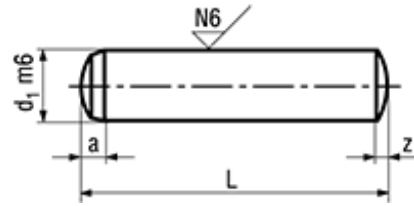

	DIN 6325	~ISO 8734		60 HRC
--	-----------------	------------------	--	---------------

Standard withdrawn

BN 857

Parallel pins

hardened, ground

Steel hardened 60 HRC

plain

- ~UNI 6364 A
- ~CSN 022152
- Tolerance: m6

Article#	d_1	a	z	L
1138804	1	0,48	0,15	4
1138812				5
1138820				6
1138839				8
1138847				10
1138855				12
1138863	1,5	0,62	0,23	4
1303309				5
1303317				6
1303325				8
1303333				10
1303341				12
1303368				14
1303376				16
1303384				18
1303392				20
1303406				22
1303414				24
1303430				28
1303449				30
1303457				36
1303465				40
5518337	2	0,78	0,3	4
1303473				5

Article#	d ₁	a~	z~	L
1303481	2	0,78	0,3	6
1303503				8
1303511				10
1303538				12
1303546				14
1303554				16
1303562				18
1303570				20
1303589				22
1303597				24
1303619				28
1303627				30
1303635				36
1303643				40
1303651	2,5	0,95	0,4	6
1303678				8
1303686				10
1303694				12
1303708				14
1303716				16
1303724				18
1303732				20
1303740				22
1303759				24
1303775				28
1303783				30
1303791				32
1303805				34
1303813				36
1303821				40
1303848				45
1303856				50
3642074	3	1,1	0,45	5
1303864				6
1303872				8
1303880				10
1303899				12
1303902				14
1303910				16
1303929				18
1303937				20