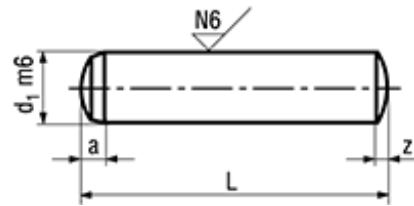

DIN 6325	~ISO 8734	60 HRC
----------	-----------	--------

Standard withdrawn

BN 857
Parallel pins
hardened, ground
Steel hardened 60 HRC
plain
<ul style="list-style-type: none"> • ~UNI 6364 A • ~CSN 022152 • Tolerance: m6

Article#	d_1	a~	z~	L
1138804	1	0,48	0,15	4
1138812				5
1138820				6
1138839				8
1138847				10
1138855				12
1138863	1,5	0,62	0,23	4
1303309				5
1303317				6
1303325				8
1303333				10
1303341				12
1303368				14
1303376				16
1303384				18
1303392				20
1303406				22
1303414				24
1303430				28
1303449				30
1303457				36
1303465				40
5518337	2	0,78	0,3	4
1303473				5

Article#	d ₁	a~	z~	L
1303481	2	0,78	0,3	6
1303503				8
1303511				10
1303538				12
1303546				14
1303554				16
1303562				18
1303570				20
1303589				22
1303597				24
1303619				28
1303627				30
1303635				36
1303643				40
1303651	2,5	0,95	0,4	6
1303678				8
1303686				10
1303694				12
1303708				14
1303716				16
1303724				18
1303732				20
1303740				22
1303759				24
1303775				28
1303783				30
1303791				32
1303805				34
1303813				36
1303821				40
1303848				45
1303856				50
3642074	3	1,1	0,45	5
1303864				6
1303872				8
1303880				10
1303899				12
1303902				14
1303910				16
1303929				18
1303937				20