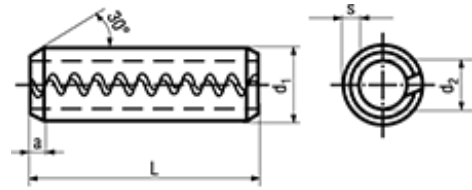

	<b>VSM 12785</b>		<b>42-50 HRC</b>
--	------------------	--	------------------

Standard withdrawn

<b>BN 879</b>
<b>Heavy-duty spring pins</b>
with serrated slot
Spring steel 42-50 HRC
black

Article#	d <sub>1</sub>	d <sub>1</sub> min.	d <sub>2</sub>	a	s	L
1332171	1,5	1,7	1,1	0,25	0,3	4
1332198						5
1332201						6
1332228						8
1332236						10
1332244						12
1332260						(15)
1332279						16
1332287						(18)
1332295						20
1332309	2	2,2	1,4	0,35	0,4	4
1332317						5
1332325						6
1332333						8
1332341						10
1332368						12
1332376						(14)
1332384						(15)
1332392						16
1332406						(18)
1332414						20
1332422						22
1332430						24
1332449						25

Article#	d <sub>1</sub>	d <sub>1</sub> min.	d <sub>2</sub>	a	s	L
1332457	2	2,2	1,4	0,35	0,4	26
1332473						30
1332481	2,5	2,7	1,7	0,45	0,5	4
1332503						5
1332511						6
1332538						8
1332546						10
1332554						12
1332562						(14)
1332570						(15)
1332589						16
1332597						(18)
1332600						20
1332627						24
1332635						25
1332643						26
1332678						30
1332686	3	3,2	2	0,5	0,6	4
1332694						5
1332708						6
1332716						8
1332724						10
1332732						12
1332740						(14)
1332759						(15)
1332767						16
1332775						(18)
1332783						20
1332791						22
1332805						24
1332813						25
1332821						26
1332848						28
1332856						30
1332872						34
1332880						35
1332910						40
1333178	4	4,3	2,8	0,6	0,75	6
1333186						8
1333194						10
1333208						12