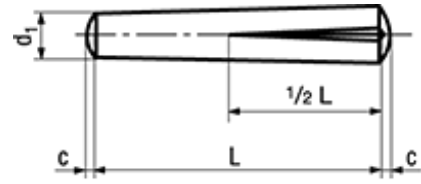

	DIN 1472	~ISO 8745		
--	-----------------	------------------	--	--

Standard withdrawn

KS 2

BN 883
Grooved taper pins
half length taper grooved
Steel 11SMnPb30
plain
<ul style="list-style-type: none"> • ~UNI 7588 • ~CSN 022171

Article#	d ₁	Tolerance	c~	Tolerance hole	L
1339788	1,5	h9	0,2	H11	6
1339796					8
1339818					10
1339826					12
1339842					16
1339877	2	h9	0,25	H11	6
1339885					8
1339893					10
1339907					12
1339923					16
1339958					20
1340026	2,5	h9	0,3	H11	6
1340034					8
1340042					10
1340050					12
1340077					16
1340093					20
1340166	3	h9	0,4	H11	6
1340174					8
1340182					10
1340190					12
1340212					16
1340239					20
1150936					25

Article#	d ₁	Tolerance	c~	Tolerance hole	L
1340298	3	h9	0,4	H11	30
1150944					35
1340336					40
1340344	4	h11	0,5	H11	10
1340352					12
1340379					16
1340395					20
1150952					25
1340441					30
1150960					35
1340484					40
1340492					45
1340506					50
1340530	5	h11	0,6	H11	10
1340549					12
1340565					16
1340581					20
8174326					(24)
1150979					25
1340654					30
1150987					35
1340689					40
1340735	6	h11	0,8	H11	10
1340743					12
1340778					16
1340794					20
1150995					25
1340840					30
1340875					40
1340891					50
1340972	8	h11	1	H11	16
1340999					20
1151010					25
1341049					30
1151029					35
1341073					40
1341081					45
1341103					50
1341138					60
1341278	10	h11	1,2	H11	30
1151045					35