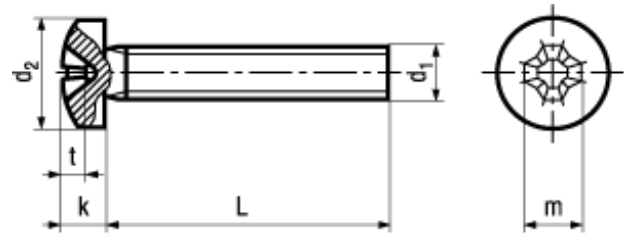

DIN 7985 A

~ISO 7045

4.8

Standard withdrawn

BN 8092

Phillips pan head machine screws

form H

Steel 4.8

zinc plated yellow

- ~UNI 7687
- ~ČSN 021147

i All lengths fully threaded

Article#	d ₁	d ₂ max.	k max.		m~	t min.	t max.	L
1170309	M2	4	1,72	1	2,5	1,1	1,4	3
1170317								4
1170325								5
1170341								6
1170384								8
1170406								10
1170430								12
1170457								16
1188690	M2,5	5	2,12	1	2,7	1,3	1,6	6
1188704								8
1188712								10
1188720								12
1276190	M3	6	2,52	1	3,1	1,7	2	4
1276204								5
1276212								6
1279823								8
1280066								10
1280236								12
1290665								16
1290770								20
1290797								25
1069845	M4	8	3,25	2	4,6	2,04	2,54	5
1320513								6
1320548								8

Article#	d ₁	d ₂ max.	k max.		m~	t min.	t max.	L
1320572	M4	8	3,25	2	4,6	2,04	2,54	10
1015400								12
1015915								16
1015974								(18)
1016059								20
1016407								25
1033654								30
1033689								40
1033891								50
3092862								80
1365967	M5	10	3,95	2	5,3	2,77	3,27	6
1366157								8
1366173								10
1366254								12
1366289								16
1366912								20
1366920								25
1366939								30
1367021								40
1367390								50
1367439	M6	12	4,75	3	6,8	3,03	3,53	10
1367447								12
5522910								16
1367471								20
3092293								25
1367501								30