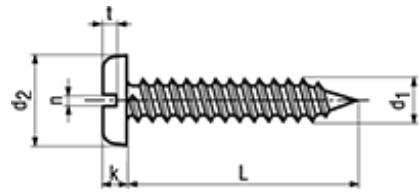

DIN 7971 C

~ISO 1481

450 HV

Standard withdrawn

BN 941

Slotted pan head tapping screws

with cone end type C

Steel case-hardened 450 HV

Article#	d ₁	d ₂ max.	k max.	n	t min.	L
1372254	ST 2,2	4,2	1,35	0,6	0,55	4,5
1372262						6,5
1372270						9,5
1372289						13
1372297						16
1372300	ST 2,9	5,6	1,75	0,8	0,75	6,5
1372319						9,5
1372327						13
1372335						16
1372343						19
1372351						22
1372378						25
1372386	ST 3,5	6,9	2,1	1	0,95	6,5
1372394						9,5
1372408						13
1372416						16
1372424						19
1372440						25
5000254						32
1806610	(ST 3,9)	7,5	2,25	1	1,05	6,5
1372475						9,5
1372483						13
1372491						16
1372505						19

Article#	d ₁	d ₂ max.	k max.	n	t min.	L
1372521	(ST 3,9)	7,5	2,25	1	1,05	25
1372548						32
1372564	ST 4,2	8,2	2,45	1,2	1,15	9,5
1372572						13
1372580						16
1372599						19
1372610						25
1372629						32
1372637						38
1420828	ST 4,8	9,5	2,8	1,2	1,35	9,5
1372661						13
1372688						16
1372696						19
1372726						25
1372734						32
1372742						38
1372777	ST 5,5	10,8	3,2	1,6	1,55	13
1372785						16
1372793						19
1372815						25
1372823						32
1372874	ST 6,3	12,5	3,65	1,6	1,8	13
1372882						16
1372890						19
1372912						25
1372920						32