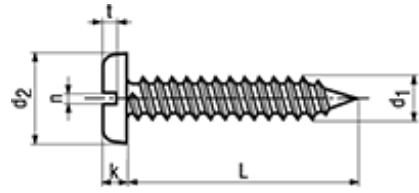

DIN 7971 C

~ISO 1481

450 HV

Standard withdrawn

BN 941

Slotted pan head tapping screws

with cone end type C

Steel case-hardened 450 HV

Article#	d ₁	d ₂ max.	k max.	n	t min.	L
1372254	ST 2,2	4,2	1,35	0,6	0,55	4,5
1372262						6,5
1372270						9,5
1372289						13
1372297						16
1372300	ST 2,9	5,6	1,75	0,8	0,75	6,5
1372319						9,5
1372327						13
1372335						16
1372343						19
1372351						22
1372378						25
1372386	ST 3,5	6,9	2,1	1	0,95	6,5
1372394						9,5
1372408						13
1372416						16
1372424						19
1372440						25
5000254						32
1806610	(ST 3,9)	7,5	2,25	1	1,05	6,5
1372475						9,5
1372483						13
1372491						16
1372505						19

Article#	d ₁	d ₂ max.	k max.	n	t min.	L
1372521	(ST 3,9)	7,5	2,25	1	1,05	25
1372548						32
1372564	ST 4,2	8,2	2,45	1,2	1,15	9,5
1372572						13
1372580						16
1372599						19
1372610						25
1372629						32
1372637						38
1420828	ST 4,8	9,5	2,8	1,2	1,35	9,5
1372661						13
1372688						16
1372696						19
1372726						25
1372734						32
1372742						38
1372777	ST 5,5	10,8	3,2	1,6	1,55	13
1372785						16
1372793						19
1372815						25
1372823						32
1372874	ST 6,3	12,5	3,65	1,6	1,8	13
1372882						16
1372890						19
1372912						25
1372920						32