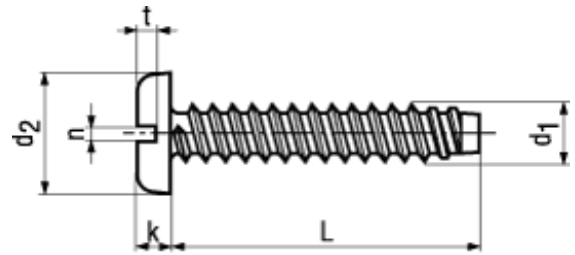

DIN 7971 F

~ISO 1481

450 HV

Standard withdrawn

BN 992

Slotted pan head tapping screws

with flat end type F

Steel case-hardened 450 HV

zinc plated blue

- ~UNI 6951 B
- ~ČSN 021232

ISO 4042

Quenched and tempered fasteners ≥ 360 HV and tempered case-hardened fasteners with electroplated coatings: Susceptible to hydrogen embrittlement!

Further notice to residual risks can be found in the introduction section.

Article#	d ₁	d ₂ max.	k max.	n	t min.	L
1374435	ST 2,2	4,2	1,35	0,6	0,55	4,5
1374443						6,5
1374478						9,5
1374486						13
1669648						16
1374494	ST 2,9	5,6	1,75	0,8	0,75	4,5
1374508						6,5
1374516						9,5
1374524						13
1374532						16
1374540						19
1374583	ST 3,5	6,9	2,1	1	0,95	6,5
1374591						9,5
1374605						13
1374613						16
1374621						19
1374664						32
1374680	(ST 3,9)	7,5	2,25	1	1,05	6,5
1374702						9,5
1374710						13
1374729						16
1374796	ST 4,2	8,2	2,45	1,2	1,15	6,5
1374826						9,5
1374834						13
1374842						16
1374850						19