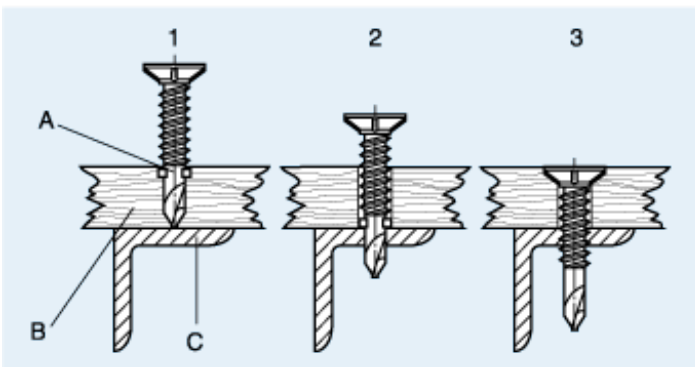

BN 1005

Phillips flat countersunk head self-drilling screws

form H, with ribs and wings

Steel case-hardened 560 HV

zinc plated blue

ISO 4042

Quenched and tempered fasteners ≥ 360 HV and tempered case-hardened fasteners with electroplated coatings: Susceptible to hydrogen embrittlement!
Further notice to residual risks can be found in the introduction section.

- A. Wings
- B. Timber
- C. Metal substructure

1. The wings behind the drill head, ream up a clearance hole in the timber, which is of larger diameter than the screw thread.
2. The wings are designed to shear off as they strike the substructure.
3. The screw drills its own core hole into the substructure and forms a thread so that the timber will be fastened to the substructure. The ribs under the head trimming the drilled hole for a clean countersink.

Article#	d ₁	d ₂ max.	k~		m~	p~	max. metal thickness underneath panel	L
1379178	ST 4,2	8,2	2,7	2	4,7	9,5	3	25
1379186								32
1379194	ST 4,8	9,8	3,2	2	5,1	10,5	4	25
1379208								32
1379216								38
1379224								45
1379232								50
1379240	ST 5,5	11	3,5	3	6,8	12	5	38
1379259								45
1379267								50
1379275	ST 6,3	12,4	4	3	7,1	13	6	45
1379283								50

[5721-1440-1/4-SS](#) [0098.0094](#) [0098.9206](#) [59781-6](#) [0098.9212](#) [6292-1](#) [690432-1](#) [699161-000](#) [700989](#) [7230-3](#) [72609-02](#) [CAPTIVE JACK](#)
[SCREW](#) [73542-02](#) [CAPTIVE SHORT THUMBSCREW](#) [745564-1](#) [7680](#) [809704-1](#) [8700](#) [8860220](#) [9521](#) [992763-3](#) [1-18024-0](#) [A168P1](#) [1-](#)
[24921-1](#) [125416-1](#) [1301810313](#) [1-306131-6](#) [1301830042](#) [1458](#) [1-59781-3](#) [18029-4](#) [NBX-10953](#) [NUT-16-3P-HEX-NICKEL](#) [20993.45098](#)
[21004-1](#) [21009-4](#) [21014-5](#) [21021-2](#) [CA24037A01](#) [22987-4](#) [240632-1](#) [240632-2](#) [89506-9801](#) [2504](#) [9031](#) [9-1393249-2](#) [2.5NZPNBU](#) [26-](#)
[0048PP](#) [27210-1](#) [27210-8](#) [9318](#) [9520](#)