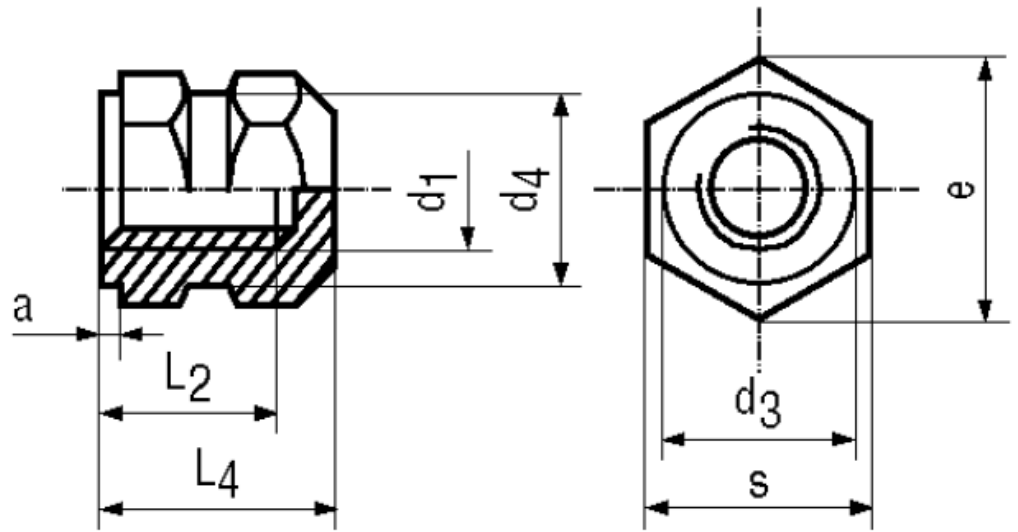

## BN 1043

Threaded inserts  
type R, closed, long  
closed, long

DIN 16903 R

Material **Brass** Surface **plain**

### Article No. - 1386026

d <sub>1</sub>	M4
L <sub>1</sub>	
L <sub>4</sub>	9
d <sub>3</sub>	5,5
e	6,9
s	6
a	1
d <sub>4</sub>	5