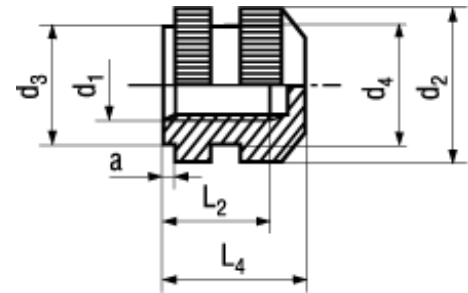

DIN 16903 S

Standard withdrawn

BN 1045

Threaded inserts

type S closed, long

Brass

plain

d₂: before knurling

Article#	d ₁	L ₂	L ₄	d ₂ ~	d ₃	a	d ₄
1386182	M2,5	4	6	3,8	3,8	0,8	3,4
1386204	M3	4,5	7	4,2	4,2	1	3,8
1386212	(M3,5)	5,5	8	5	5	1	4,5
1386220	M4	6	9	5,5	5,5	1	5
1386239	M5	7,5	10,8	7	7	1	6,4
1386247	M6	9	12,8	8	8	1	7,4