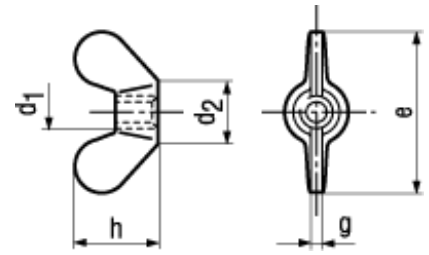

~DIN 315

PA 6.6

**BN 1058****Wing nuts**

Polyamide PA 6.6

natural

- ~UNI 5448 B
- ~ČSN 021665

Article#	d <sub>1</sub>	d <sub>2</sub> max.	e max.	g max.	h max.
1400711	M4	8	20	1,9	10,5
1400738	M5	11	26	2,3	13
1400746	M6	13	33	2,3	17
1400754	M8	16	39	2,8	20
1400762	M10	20	51	4,4	25