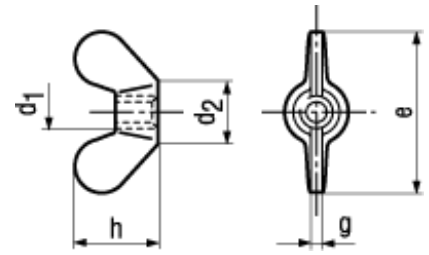

~DIN 315

PA 6.6

BN 1058
Wing nuts
Polyamide PA 6.6
natural
<ul style="list-style-type: none"> • ~UNI 5448 B • ~ČSN 021665

Article#	d ₁	d ₂ max.	e max.	g max.	h max.
1400711	M4	8	20	1,9	10,5
1400738	M5	11	26	2,3	13
1400746	M6	13	33	2,3	17
1400754	M8	16	39	2,8	20
1400762	M10	20	51	4,4	25