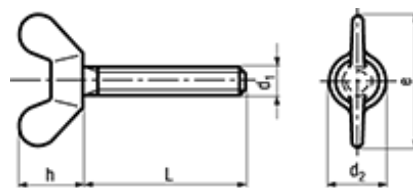

BN 1060

Wing screws

Polyamide PA 6.6

white

- ~UNI 5449
- ~CSN 021365

Article#	d₁	d₂ max.	e max.	h max.	L
1401092	M6	13	33	17	10
1401114					15
1401122					20
1401130					25