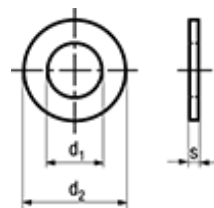

~DIN 125 A ~ISO 7089

Standard withdrawn

**BN 1076****Flat washers**

without chamfer

Pressboard

brown

- ~UNI 6592
- ~CSN 021702

Article#		d ₁	d ₂	s
1405004	M1,6	1,7	4	0,3
1405012	M1,7	1,8	4,5	0,3
1405020	M2	2,2	5	0,3
1405039	M2,3	2,5	6	0,5
1405047	M2,5	2,7	6	0,5
1405055	M2,6	2,8	7	0,5
1405063	M3	3,2	7	0,5
1405071	M3,5	3,7	8	0,5
1405098	M4	4,3	9	0,8
1405101	M5	5,3	10	1
1964534	M6	6,4	12	1,6
1405136	M7	7,4	14	1,6
1964739	M8	8,4	16	1,6
1964747	M10	10,5	20	2

[5721-1440-1/4-SS](#) [593503FX](#) [0098.0094](#) [0098.9206](#) [0098.9219](#) [0098.9262](#) [596-2114-013](#) [59781-6](#) [0098.0026](#) [0098.9210](#) [0098.9212](#) [60227-01](#) [60227-04](#) [60227-08](#) [60687-01](#) LOCK WASHER Black [62153-03](#) [62153-11](#) [M316-KSSTMCZ100](#) [M3440-SS](#) [M3448-SS](#) [6292-1](#) [6-306105-9](#) [6-306131-4](#) [690432-1](#) [699161-000](#) [7230-3](#) [7244](#) [7248-1](#) [7248-2](#) [73542-02](#) CAPTIVE SHORT THUMBSCREW [745564-1](#) [F1209](#) [751-00001](#) [7680](#) [809704-1](#) [8700](#) [8860220](#) [9047](#) [9521](#) [992326-6](#) [992763-3](#) [1-18024-0](#) [1-18028-2](#) [A168P1](#) [A495P1](#) [1-24921-1](#) [125416-1](#) [1260](#) [13-0036](#) [1301810148](#)