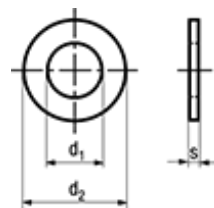

~DIN 125 A

~ISO 7089

Standard withdrawn

**BN 1077****Flat washers**

without chamfer

Laminated paper

brown

- ~UNI 6592
- ~CSN 021702

Article#		d ₁	d ₂	s
1405160	M1,6	1,7	4	0,3
1405179	M1,7	1,8	4,5	0,3
1405187	M2	2,2	5	0,3
1405195	M2,3	2,5	6	0,5
1405209	M2,5	2,7	6	0,5
1405217	M2,6	2,8	7	0,5
1405225	M3	3,2	7	0,5
1405233	M3,5	3,7	8	0,5
1405241	M4	4,3	9	0,8
1405268	M5	5,3	10	1
1964496	M6	6,4	12	1,6
1405284	M7	7,4	14	1,6
1964518	M8	8,4	16	1,6
1964526	M10	10,5	20	2