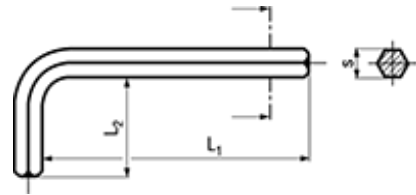

DIN 911

~ISO 2936

Standard withdrawn

BN 1169

Hex socket keys

A: metric; B: UNC/UNF

Steel heat-treated

black

- ~UNI 6753

Article#	s	Tolerance	L ₁	L ₂	type
1380869	0,7	0,011 / -0,002	32	6	A
1380931	0,9	-0,011 / -0,024	32	10	A
1380478	1,3	-0,030 / -0,056	40	12	A
1380605	1,5	0 / -0,025	45	14	A
1380613	2	0 / -0,04	50	16	A
1411047	2,5	0 / -0,04	56	18	A
1411055	3	0 / -0,04	63	20	A
1411063	4	0 / -0,048	70	25	A
1411071	5	0 / -0,048	80	28	A
1411098	6	0 / -0,048	90	32	A
1411101	7	0 / -0,058	95	34	A
1411128	8	0 / -0,058	100	36	A
1411136	9	0 / -0,058	112	40	A
1411144	10	0 / -0,058	112	40	A
1411152	12	0 / -0,110	125	45	A
1411160	14	0 / -0,11	140	56	A
1411179	17	0 / -0,11	160	63	A
1411187	19	0 / -0,13	180	70	A
1411195	22	0 / -0,13	200	80	A
1411209	24	0 / -0,13	224	90	A
1411217	27	0 / -0,13	250	100	A
1411225	30	0 / -0,16	280	112	A
1411233	32	0 / -0,16	315	125	A
1411241	36	0 / -0,16	355	140	A

Article#	s	Tolerance	L1	L2	type
1411268	0,05"		42	13,5	B
1411276	1/16"		44	13,5	B
1411284	5/64"		47	15,5	B
1411292	3/32"		51	16,5	B
1411306	1/8"		57	19	B
1411314	5/32"		64	21,5	B
1411322	3/16"		70	24	B
1411330	7/32"		76	26	B
1411349	1/4"		83	29	B
1411357	5/16"		95	32	B
1411365	3/8"		108	35	B
1411373	1/2"		133	41	B
1411381	9/16"		146	45	B
1411403	5/8"		159	48	B
1411411	3/4"		184	54	B
1411438	1"		237	69	B