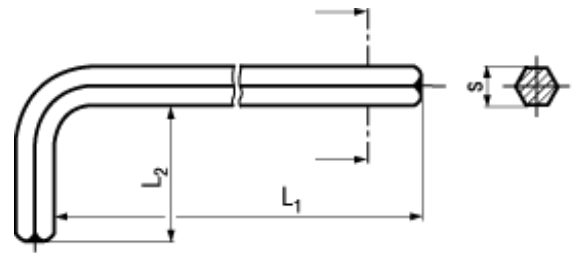

~DIN 911

~ISO 2936

Standard withdrawn

BN 1170

Hex socket keys

long type

Steel heat-treated

blackened

- ~UNI 6753

Article#	s	L1~	L2~
1411446	1,5	88	15
1411454	2	90	16
1411462	2,5	110	18
1411470	3	125	20
1411489	4	150	25
1411497	5	150	28
1411500	6	200	32
1411519	8	200	36
1411527	10	200	40
1411535	12	250	45
1411543	14	300	55
1411551	17	350	60
1411578	19	350	70