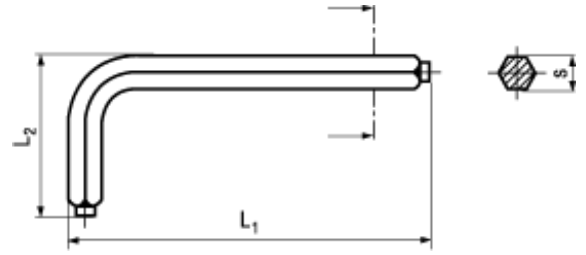

DIN 6911

BN 1171

Hex socket keys

with pilot

Steel heat-treated

blackened

Article#	s	L ₁	L ₂
1411721	3	66	23
1411748	4	74	29
1411756	5	85	33
1411764	6	96	38
1411772	8	108	44
1411780	10	122	50
1411799	12	137	57
1411802	14	154	70
1411829	17	177	80