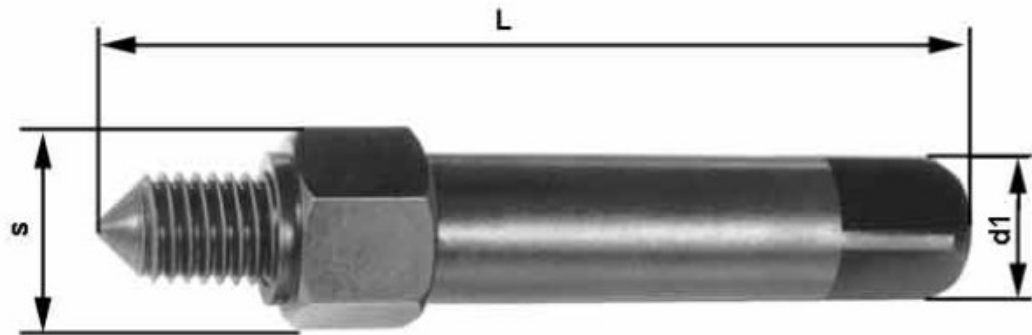

## BN 1181

Insertion tool  
for manual application

Trade mark	<b>Ensats®</b>	Material	<b>Steel</b>
Type	<b>610</b>	Surface	<b>black</b>

### Article No. - 1412639

Code	1412639
fit for	M10
L	95
d <sub>1</sub>	16
Square WAF	12,5
s	19