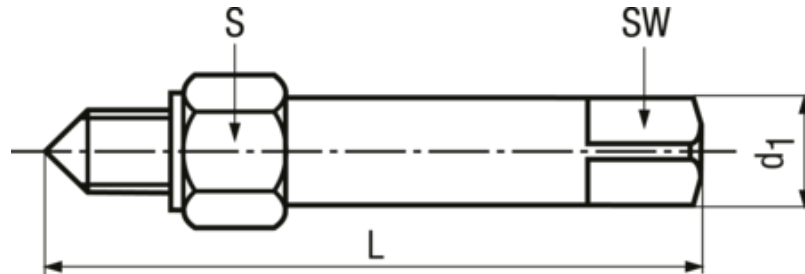

Ensats® 610

BN 1181 - Insertion tool for manual application

Manufacturer

Ensats®

Brand

Ensats®

Brandtype

610

Material

Steel

Surface

black

Net price per piece

Article no	Code	fit for	L	d1	SW	s
3060008	3060008	M2,5	55	6	5	7
1412574	1412574	M3	55	6	5	7
1412590	1412590	M4	60	6	5	7
1412604	1412604	M5	75	12	8	13
1412612	1412612	M6+6a	75	12	8	13
1412620	1412620	M8	75	12	8	13
1412639	1412639	M10	95	16	12.5	19
1412647	1412647	M12	95	16	12.5	19