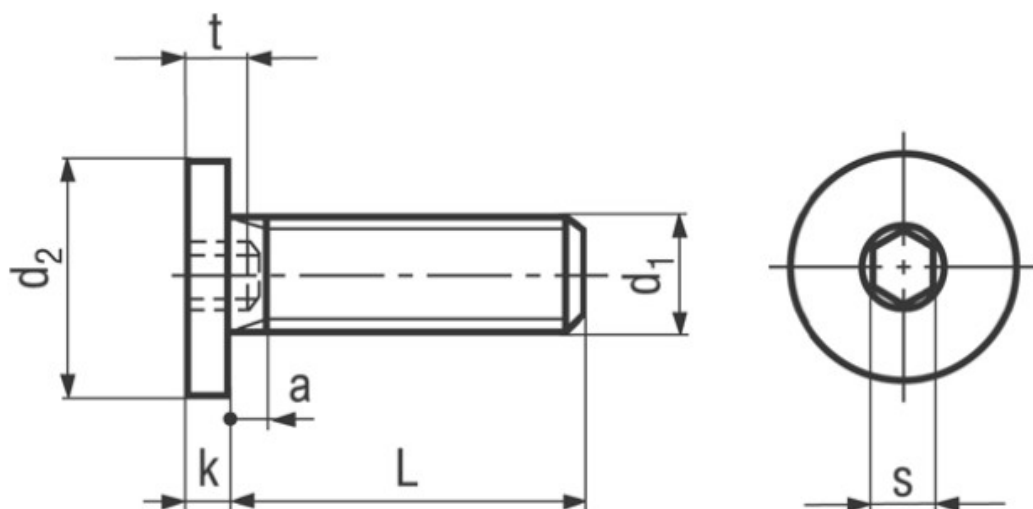

## BN 1206

Hexagon socket head cap screws  
with special low head

Material	Steel	Quality	~010.9
Surface	black		

### Article No. - 1415549

$d_1$	M4
L	6
$d_2$	8
k	1,5
a min.	1,4
a max.	2,1
s	2
t max.	2,5

[5721-1440-1/4-SS](#) [0098.0094](#) [0098.9206](#) [59781-6](#) [0098.9212](#) [6292-1](#) [690432-1](#) [699161-000](#) [700989](#) [7230-3](#) [72609-02](#) [CAPTIVE JACK SCREW](#) [73542-02](#) [CAPTIVE SHORT THUMBSCREW](#) [745564-1](#) [7680](#) [809704-1](#) [8700](#) [8860220](#) [9521](#) [992763-3](#) [1-18024-0](#) [A168P1](#) [1-24921-1](#) [125416-1](#) [1301810313](#) [1-306131-6](#) [1301830042](#) [1458](#) [1-59781-3](#) [18029-4](#) [NBX-10953](#) [NUT-16-3P-HEX-NICKEL](#) [20993.45098](#) [21004-1](#) [21009-4](#) [21014-5](#) [21021-2](#) [CA24037A01](#) [22987-4](#) [240632-1](#) [240632-2](#) [89506-9801](#) [2504](#) [9031](#) [9-1393249-2](#) [2.5NZPNBU](#) [26-0048PP](#) [27210-1](#) [27210-8](#) [9318](#) [9520](#)