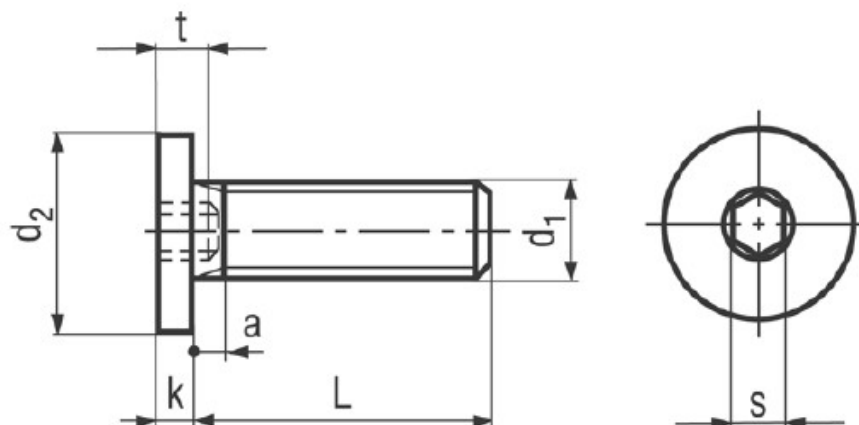

## BN 1206

Hexagon socket head cap screws  
with special low head

Material	<b>Steel</b>	Quality	~010.9
Surface	<b>black</b>		

### Article No. - 1415697

d <sub>1</sub>	M6
L	25
d <sub>2</sub>	10
k	1,5
s	3
t max.	4
a min.	1,4
a max.	2,4

[5721-1440-1/4-SS](#) [0098.0094](#) [0098.9206](#) [59781-6](#) [0098.9212](#) [6292-1](#) [690432-1](#) [699161-000](#) [700989](#) [7230-3](#) [72609-02](#) [CAPTIVE JACK](#)  
[SCREW](#) [73542-02](#) [CAPTIVE SHORT THUMBSCREW](#) [745564-1](#) [7680](#) [809704-1](#) [8700](#) [8860220](#) [9521](#) [992763-3](#) [1-18024-0](#) [A168P1](#) [1-](#)  
[24921-1](#) [125416-1](#) [1301810313](#) [1-306131-6](#) [1301830042](#) [1458](#) [1-59781-3](#) [18029-4](#) [NBX-10953](#) [NUT-16-3P-HEX-NICKEL](#) [20993.45098](#)  
[21004-1](#) [21009-4](#) [21014-5](#) [21021-2](#) [CA24037A01](#) [22987-4](#) [240632-1](#) [240632-2](#) [89506-9801](#) [2504](#) [9031](#) [9-1393249-2](#) [2.5NZPNBU](#) [26-](#)  
[0048PP](#) [27210-1](#) [27210-8](#) [9318](#) [9520](#)