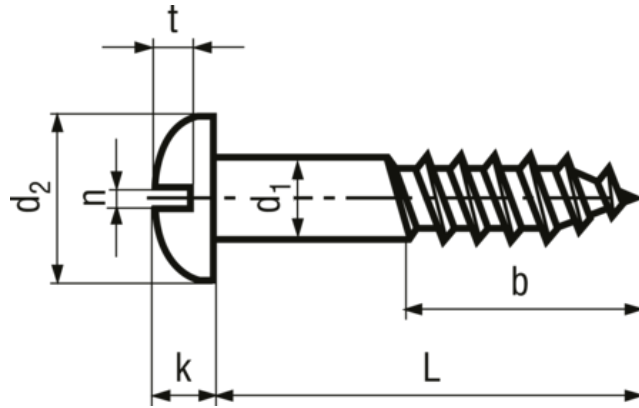

Slotted round head wood screws

BN 951

Additional information	Thread end at manufacturer's option, machined or rolled
Headform	Round
Drive	Slot
Thread	partially threaded
Material	Steel
Surface	zinc plated blue
Standard	DIN 96, ~UNI 701, ~ČSN 021812

Article no	d1	L	d2	k	n	t min	b
1069268	3	10	6	2.1	0.8	1.05	
1069306	3	20	6	2.1	0.8	1.05	
1069780	4	25	8	2.8	1	1.4	
1069802	4	35	8	2.8	1	1.4	
1070185	5	30	10	3.5	1.2	1.75	
1070207	5	40	10	3.5	1.2	1.75	
1070223	5	50	10	3.5	1.2	1.75	
1070347	6	35	12	4.2	1.6	2.1	
1070398	6	60	12	4.2	1.6	2.1	
3460197	2	8	4	1.4	0.5	0.7	
3460198	2	10	4	1.4	0.5	0.7	
3274288	2	12	4	1.4	0.5	0.7	
3460199	2	16	4	1.4	0.5	0.7	
3460201	2	20	4	1.4	0.5	0.7	
3460204	2.5	12	5	1.7	0.6	0.85	
1422642	2.5	16	5	1.7	0.6	0.85	

Article no	d1	L	d2	k	n	t min	b
3460205	2.5	20	5	1.7	0.6	0.85	
1422707	3	12	6	2.1	0.8	1.05	
1422723	3	16	6	2.1	0.8	1.05	
1069322	3	25	6	2.1	0.8	1.05	
1422774	3.5	16	7	2.4	0.8	1.2	
1069470	3.5	20	7	2.4	0.8	1.2	
1069497	3.5	25	7	2.4	0.8	1.2	
1069500	3.5	30	7	2.4	0.8	1.2	
1069519	3.5	35	7	2.4	0.8	1.2	
1069527	3.5	40	7	2.4	0.8	1.2	
1422812	4	16	8	2.8	1	1.4	
1069764	4	20	8	2.8	1	1.4	
1069799	4	30	8	2.8	1	1.4	
1069810	4	40	8	2.8	1	1.4	
1069837	4	50	8	2.8	1	1.4	
1069993	4.5	30	9	3.1	1	1.55	
1070010	4.5	40	9	3.1	1	1.55	
1070037	4.5	50	9	3.1	1	1.55	
1070142	5	20	10	3.5	1.2	1.75	
1070169	5	25	10	3.5	1.2	1.75	
1070231	5	60	10	3.5	1.2	1.75	
1070312	6	25	12	4.2	1.6	2.1	
1070339	6	30	12	4.2	1.6	2.1	
1070355	6	40	12	4.2	1.6	2.1	
1070371	6	50	12	4.2	1.6	2.1	