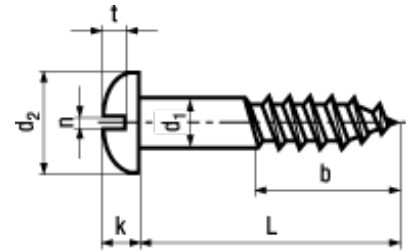

DIN 96

BN 698

Slotted round head wood screws

Stainless steel A2

- ~UNI 701
- ~ČSN 021812

Thread end at manufacturer's option, machined or rolled

Article#	d ₁	d ₂	k	n	t min.	b ≥	L
1426575	3	6	2,1	0,8	1,05	0,6 L	16
1263897							20
1426591	3,5	7	2,4	0,8	1,2	0,6 L	16
1263951							20
1263978							25
1263986							30
1264052	4	8	2,8	1	1,4	0,6 L	20
1264060							25
1264079							30
1264095							40
1414240	4,5	9	3,1	1	1,55	0,6 L	30
1414267							40
1264133	5	10	3,5	1,2	1,75	0,6 L	30
1264168							40
1264184							50
1264222	6	12	4,2	1,6	2,1	0,6 L	30
1264249							40
1264265							50

[5721-1440-1/4-SS](#) [0098.0094](#) [0098.9206](#) [59781-6](#) [0098.9212](#) [6292-1](#) [690432-1](#) [699161-000](#) [700989](#) [7230-3](#) [72609-02](#) [CAPTIVE JACK](#)
[SCREW](#) [73542-02](#) [CAPTIVE SHORT THUMBSCREW](#) [745564-1](#) [7680](#) [809704-1](#) [8700](#) [8860220](#) [9521](#) [992763-3](#) [1-18024-0](#) [A168P1](#) [1-](#)
[24921-1](#) [125416-1](#) [1301810313](#) [1-306131-6](#) [1301830042](#) [1458](#) [1-59781-3](#) [18029-4](#) [NBX-10953](#) [NUT-16-3P-HEX-NICKEL](#) [20993.45098](#)
[21004-1](#) [21009-4](#) [21014-5](#) [21021-2](#) [CA24037A01](#) [22987-4](#) [240632-1](#) [240632-2](#) [89506-9801](#) [2504](#) [9031](#) [9-1393249-2](#) [2.5NZPNBU](#) [26-](#)
[0048PP](#) [27210-1](#) [27210-8](#) [9318](#) [9520](#)