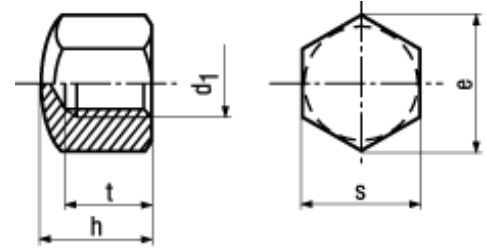

DIN 917

6

**BN 154****Hex cap nuts**

low type

Steel 6

zinc plated blue

M3: not included in DIN 917, M10; M12: wrench size according to ISO on request

Article#	d ₁	e min.	h	s	t min.	t max.
1429647	M3	6,08	5	5,5	3	3,4
1093290	M4	7,66	5,5	7	4,16	4,64
1093304	M5	8,79	7	8	4,96	5,44
1093312	M6	11,05	9	10	6,71	7,29
1093320	M8	14,38	12	13	9,21	9,79
1093339	M10	18,9	14	17	10,65	11,35
1093347	M12	21,1	16	19	13,15	13,85
1429655	M16	26,75	20	24	16,65	17,35
1429663	M20	32,95	25	30	20,58	21,42
1429671	M24	39,55	30	36	23,58	24,42