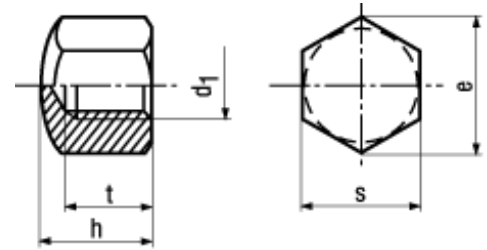

DIN 917

6

**BN 154****Hex cap nuts**

low type

Steel 6

zinc plated blue

M3: not included in DIN 917, M10; M12: wrench size according to ISO on request

Article#	d <sub>1</sub>	e min.	h	s	t min.	t max.
1429647	M3	6,08	5	5,5	3	3,4
1093290	M4	7,66	5,5	7	4,16	4,64
1093304	M5	8,79	7	8	4,96	5,44
1093312	M6	11,05	9	10	6,71	7,29
1093320	M8	14,38	12	13	9,21	9,79
1093339	M10	18,9	14	17	10,65	11,35
1093347	M12	21,1	16	19	13,15	13,85
1429655	M16	26,75	20	24	16,65	17,35
1429663	M20	32,95	25	30	20,58	21,42
1429671	M24	39,55	30	36	23,58	24,42