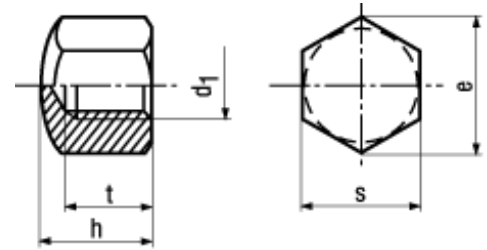

DIN 917

6

**BN 154****Hex cap nuts**

low type

Steel 6

zinc plated blue

M3: not included in DIN 917, M10; M12: wrench size according to ISO on request

Article#	d ₁	e min.	h	s	t min.	t max.
1429647	M3	6,08	5	5,5	3	3,4
1093290	M4	7,66	5,5	7	4,16	4,64
1093304	M5	8,79	7	8	4,96	5,44
1093312	M6	11,05	9	10	6,71	7,29
1093320	M8	14,38	12	13	9,21	9,79
1093339	M10	18,9	14	17	10,65	11,35
1093347	M12	21,1	16	19	13,15	13,85
1429655	M16	26,75	20	24	16,65	17,35
1429663	M20	32,95	25	30	20,58	21,42
1429671	M24	39,55	30	36	23,58	24,42