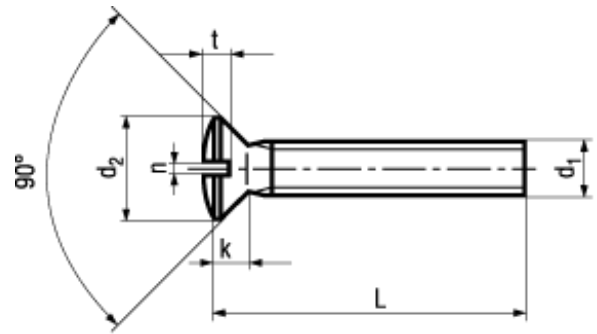

Standard withdrawn

**BN 368**

**Slotted oval countersunk head machine screws**

Steel 4.8

zinc plated blue

- ~UNI 6110
- ~ČSN 021155

 [3D Cadenas](#)

 All lengths fully threaded

Article#	d <sub>1</sub>	d <sub>2</sub> max.	k max.	n	t min.	L
1146297	M2	3,8	1,2	0,5	0,8	4
1146300						5
1146319						6
1146327						8
1146335						10
1146505	M2,5	4,7	1,5	0,6	1	4
1146513						5
1146521						6
1146548						8
1146556						10
1146564						12
1146580						16
1146602						20
1146777	M3	5,6	1,65	0,8	1,2	4
1146785						5
1146793						6
1146807						8
1146815						10
1146823						12
1146831						(14)
1146858						16
1146874						20
1146890						25
1146904						30
1146912						35
1146920						40

Article#	d <sub>1</sub>	d <sub>2</sub> max.	k max.	n	t min.	L
1146955	(M3,5)	6,5	1,93	0,8	1,4	8
1146963						10
1146971						12
1146998						(14)
1147005						16
1147021						20
1147099	M4	7,5	2,2	1	1,6	5
1147102						6
1147110						8
1147129						10
1147137						12
1147145						(14)
1147153						16
1147161						(18)
1147188						20
1147218						25
1435450						(28)
1147226						30
1147234						35
1147242						40
1147250						45
1147269						50
1471511						60
1471538						70
1471546						80
1147277	M5	9,2	2,5	1,2	2	6
1147285						8
1147293						10
1147307						12
1147315						(14)
1147323						16
1147358						20
1147374						25
1147382						30
1147390						35
1147404						40
1147412						45
1147420						50
1147439						60
1471554						70
1471562						80