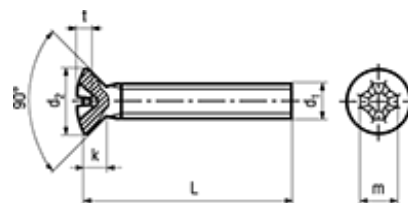

DIN 966 A

~ISO 7047

4.8

Standard withdrawn

BN 392

Phillips oval countersunk head machine screws

form H

Steel 4.8

zinc plated blue

- ~UNI 7689
- ~CSN 021156

i All lengths fully threaded

Article#	d ₁	d ₂ max.	k max.		m~	t min.	t max.	L
3056392	M2	3,8	1,2	1	2,5	1,1	1,4	3
1135821								4
1135848								5
1135856								6
1135864								8
3056394								10
3056396	M2,5	4,7	1,5	1	2,7	1,3	1,6	4
1158392								5
1158406								6
1158414								8
1158422								10
1158430								12
3056397	M3	5,6	1,65	1	3,1	1,7	2	4
1158449								5
1158457								6
1158465								8
1158473								10
1158481								12
1158503								(14)
1158511								16
1158538								(18)
1158546								20
1158562								25
1158570								30

Article#	d ₁	d ₂ max.	k max.		m~	t min.	t max.	L
1471651	M3	5,6	1,65	1	3,1	1,7	2	35
1471678								40
1471686								45
3056398	M4	7,5	2,2	2	4,5	2,04	2,54	5
1158708								6
1158716								8
1158724								10
1158732								12
1158740								(14)
1158759								16
1158767								(18)
1158775								20
1158791								25
1158805								30
1158813								35
1158821								40
1471716								50
3056399	M5	9,2	2,5	2	5,3	2,77	3,27	6
1158848								8
1158856								10
1158864								12
1158872								(14)
1158880								16
1158902								20
1158929								25
1158937								30
1158945								35
1158953								40
1158961								45
1158988								50
1471759								60
1471767								70
1471775								80
3056400	M6	11	3	3	6,8	3,03	3,53	8
1158996								10
1159003								12
1159011								(14)
1159038								16
1159046								(18)
1159054								20
1159070								25

Article#	d ₁	d ₂ max.	k max.		m~	t min.	t max.	L
1159089	M6	11	3	3	6,8	3,03	3,53	30
1159097								35
1159100								40
1159119								45
1159127								50
1471783								60
1471791								70
1471805								80
1124994	M8	14,5	4	4	9	4,18	4,68	16
1125966								20
1126113								25
1126431								30
1127020								35
1127039								40