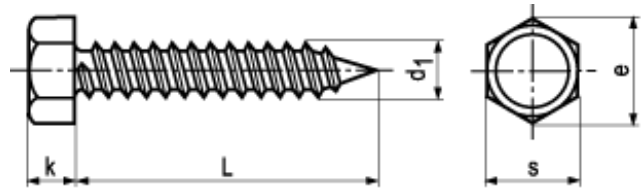

	DIN 7976 C	~ISO 1479		450 HV
---	-------------------	------------------	--	---------------

Standard withdrawn

BN 2707

Hex head tapping screws

with cone end type C

Steel case-hardened 450 HV

zinc plated blue

Article#	d ₁	k	e min.	s	L
1472461	ST 3,5	2,3	5,96	5,5	6,5
1472488					9,5
1472496					13
1472518					16
1472526					19
1472623	ST 4,2	2,8	7,59	7	9,5
1472631					13
1472658					16
1472666					19
1472682					25
1472690					32
1472704	ST 4,8	3	8,71	8	9,5
1472712					13
1472720					16
1472739					19
1472747					22
1472755					25
1472763					32
1472771					38
1472798					45
1472801	(ST 5,5)	4	8,71	8	13
1472828					16
1472836					19
1472844					22
1472852					25
1472860					32
5503934					38