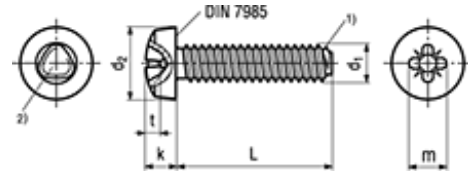

**DIN 7500 C** **450-550 HV**

1) Tapered thread end max. 4P 2) Trilobular

<b>BN 2724</b>
<b>Pozi pan head thread forming screws</b>
type C, form Z, metric thread
Steel case-hardened 450-550 HV
zinc plated blue, waxed
• ~UNI 8112

**!** Fasteners steel case-hardened  $\geq 320$  HV electroplated coatings: Susceptible to hydrogen embrittlement! Further notice to residual risks can be found in the introduction section (I).

**i** Application: steel, aluminum, aluminum die-casting, zinc, zinc die-casting, non ferrous materials. A technical brochure is available on request.

Article#	d <sub>1</sub>	d <sub>2</sub> max.	k max.		m~	t min.	t max.	L
5001676	M2	4	1,72	1	2,4	1,1	1,35	5
5001684								6
5309518								8
1473603	M2,5	5	2,12	1	2,6	1,27	1,52	4
1669745								5
1473611								6
1473638								8
1473646								10
1473654								12
1473662								16
1473670								20
1669753	M3	6	2,52	1	3	1,68	1,93	5
1473689								6
1473697								8
1473700								10
1473719								12
3642088								14
1473727								16
1473735								20
3059820								25
1473743	M4	8	3,25	2	4,3	1,9	2,36	6
1473751								8
1473778								10
1473786								12

Article#	d <sub>1</sub>	d <sub>2 max.</sub>	k max.		m~	t min.	t max.	L
3642089	M4	8	3,25	2	4,3	1,9	2,36	14
1473794								16
1473808								20
1473816								25
1473824								30
3642092								40
5001692	M5	10	3,95	2	5	2,64	3,1	6
1473832								8
1473840								10
1473859								12
1473867								16
1473875								20
1473883								25
1473891								30
3642093								40
1473905	M6	12	4,75	3	6,7	3,02	3,48	10
1473913								12
1473921								16
1473948								20
1473956								25
1473964								30
1473972								40