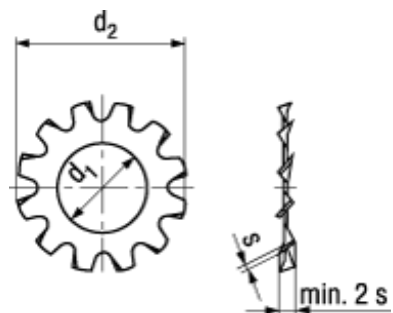

**DIN 6797 A**

Standard withdrawn

**BN 2842**

**External tooth lock washers**

type A

Stainless steel A2

- ~UNI 8841 A
- ~CSN 021744

Article#		d <sub>1</sub> min.	d <sub>2</sub> max.	s
1486780	M2,5	2,7	5,5	0,4
1486799	M3	3,2	6	0,4
1486802	M4	4,3	8	0,5
1486810	M5	5,3	10	0,6
1486829	M6	6,4	11	0,7
1486837	M8	8,4	15	0,8
1486845	M10	10,5	18	0,9
1486853	M12	13	20,5	1
1486888	M16	17	26	1,2

[5721-1440-1/4-SS](#) [593503FX](#) [0098.0094](#) [0098.9206](#) [0098.9219](#) [0098.9262](#) [596-2114-013](#) [59781-6](#) [0098.0026](#) [0098.9210](#) [0098.9212](#) [60227-01](#) [60227-04](#) [60227-08](#) [60687-01](#) LOCK WASHER Black [62153-03](#) [62153-11](#) [M316-KSSTMCZ100](#) [M3440-SS](#) [M3448-SS](#) [6292-1](#) [6-306105-9](#) [6-306131-4](#) [690432-1](#) [699161-000](#) [7230-3](#) [7244](#) [7248-1](#) [7248-2](#) [73542-02](#) CAPTIVE SHORT THUMBSCREW [745564-1](#) [F1209](#) [751-00001](#) [7680](#) [809704-1](#) [8700](#) [8860220](#) [9047](#) [9521](#) [992326-6](#) [992763-3](#) [1-18024-0](#) [1-18028-2](#) [A168P1](#) [A495P1](#) [1-24921-1](#) [125416-1](#) [1260](#) [13-0036](#) [1301810148](#)