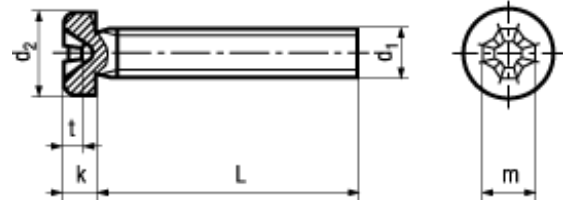

SN 213307 ~ISO 7048

Standard withdrawn

BN 2845

Phillips cheese head machine screws

form H

Stainless steel A2

 All lengths fully threaded

Article#	d ₁	d ₂ max.	k max.		m~	t min.	t max.	L
1488910	M2	3,8	1,4	1	2,3	0,9	1,1	3
1488929								4
1488937								5
1488945								6
1488953								8
1488961								10
1488988								12
1488996								16
1489003	M2,5	4,5	1,8	1	2,7	1,2	1,62	4
1489011								5
1489038								6
1489046								8
1489054								10
1489062								12
1489070								16
1489089	M3	5,5	2	2	3,5	0,86	1,43	4
1489097								5
1489100								6
1489119								8
1489127								10
1489135								12
1489143								(14)
1489151								16
1489178								20
1489186	M4	7	2,6	2	4,1	1,45	2,03	5
1489194								6

Article#	d ₁	d ₂ max.	k max.		m~	t min.	t max.	L
1489208	M4	7	2,6	2	4,1	1,45	2,03	8
1489216								10
1489224								12
1489232								(14)
1489240								16
1489259								20
1489267	M5	8,5	3,3	2	4,8	2,14	2,73	6
1489275								8
1489283								10
1489291								12
1489305								16
1489313								20
1489321	M6	10	3,9	3	6,2	2,25	2,86	8
1489348								10
1489356								12
1489364								16
1489372								20

[5721-1440-1/4-SS](#) [0098.0094](#) [0098.9206](#) [59781-6](#) [0098.9212](#) [6292-1](#) [690432-1](#) [699161-000](#) [700989](#) [7230-3](#) [72609-02](#) [CAPTIVE JACK](#)
[SCREW](#) [73542-02](#) [CAPTIVE SHORT THUMBSCREW](#) [745564-1](#) [7680](#) [809704-1](#) [8700](#) [8860220](#) [9521](#) [992763-3](#) [1-18024-0](#) [A168P1](#) [1-](#)
[24921-1](#) [125416-1](#) [1301810313](#) [1-306131-6](#) [1301830042](#) [1458](#) [1-59781-3](#) [18029-4](#) [NBX-10953](#) [NUT-16-3P-HEX-NICKEL](#) [20993.45098](#)
[21004-1](#) [21009-4](#) [21014-5](#) [21021-2](#) [CA24037A01](#) [22987-4](#) [240632-1](#) [240632-2](#) [89506-9801](#) [2504](#) [9031](#) [9-1393249-2](#) [2.5NZPNBU](#) [26-](#)
[0048PP](#) [27210-1](#) [27210-8](#) [9318](#) [9520](#)