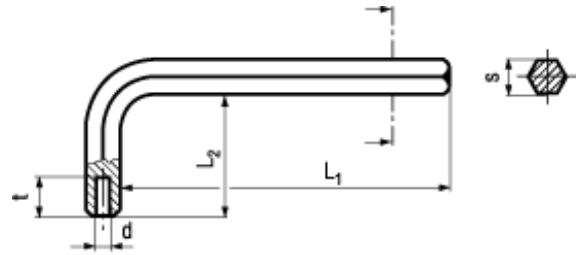

~DIN 911

Standard withdrawn

BN 6972

Hex socket keys

for tamper proof screws

Steel heat-treated

zinc plated blue

Article#	s		d	t	L ₁	L ₂
1512862	2,5	M4	1,3-1,4	3	56	18
1512854	3	M5	1,5-1,6	4	63	20
1514814	4	M6	1,8-1,9	4	70	25
1512846	5	M8	2,3-2,4	5	80	28