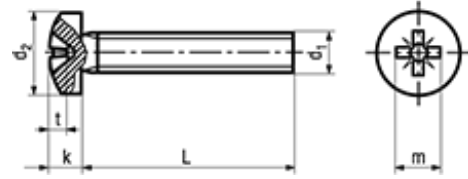

DIN 7985 A

~ISO 7045

4.8

Standard withdrawn

BN 3334

Pozi pan head machine screws

form Z

Steel 4.8

zinc plated blue

- ~UNI 7687
- ~CSN 021147

i All lengths fully threaded

Article#	d₁	d₂ max.	k max.		m~	t min.	t max.	L
2096765	M2	4	1,72	1	2,4	1,1	1,35	3
1538438								4
1538446								5
1538454								6
1538462								8
1538470								10
1538489								12
3169928								16
2096773								20
2096781	M2,5	5	2,12	1	2,6	1,27	1,52	3
1538497								4
1538500								5
1538519								6
1538527								8
1538535								10
1538543								12
1538551								16
2096803								20
2096811								25
2096838								30
3056367	M3	6	2,52	1	3	1,68	1,93	3
1538578								4
1538586								5
1538594								6