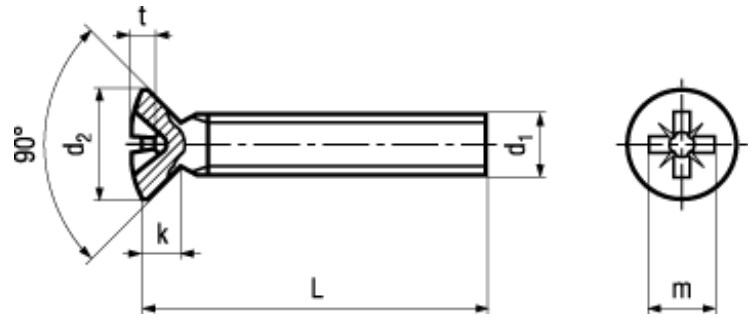

DIN 966 A ~ISO 7047

Standard withdrawn

BN 3312

Pozi oval countersunk head machine screws

form Z

Stainless steel A4

- ~UNI 7689
- ~ČSN 021156

 [3D Cadenas](#)

Article#	d ₁	d ₂ max.	k max.		m~	t min.	t max.	L
1541269	M2,5	4,7	1,5	1	2,8	1,5	1,75	5
1541277								6
1541285								8
1541293								10
1541307	M3	5,6	1,65	1	3,1	1,83	2,08	5
1541315								6
1541323								8
1541331								10
1541358								12
1541366								16
1541374								20
1541382								25
1541390	M4	7,5	2,2	2	4,6	2,26	2,72	6
1541404								8
1541412								10
1541420								12
1541439								16
1541447								20
1541455								25
1541463								30
3202148								35
3202149								40
1541471	M5	9,2	2,5	2	5,3	2,89	3,35	8
1541498								10
1541501								12
1541528								16

Article#	d ₁	d ₂ max.	k max.		m~	t min.	t max.	L
1541536	M5	9,2	2,5	2	5,3	2,89	3,35	20
1541544								25
1541552								30
5807580								35
5807590								40
5807595								50
5807600	M6	11	3	3	7	3,3	3,76	10
1541560								12
1541579								16
1541587								20
1541595								25
1541609								30
5807610								35
1541617								40
5807620								50