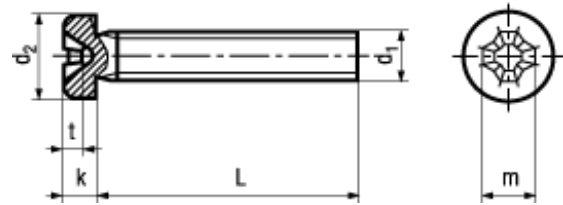

DIN 7985 A

~ISO 7045

Standard withdrawn

BN 3311

Pozi pan head machine screws

form Z

Stainless steel A4

- ~UNI 7687
- ~ČSN 021147

Article#	d ₁	d ₂ max.	k max.		m~	t min.	t max.	L
1541625	M2	4	1,72	1	2,4	1,1	1,35	3
1541633								4
1541641								5
1541668								6
1541676								8
1541684								10
1541692								12
1541706								16
1144200								20
1581694	M2,5	5	2,12	1	2,6	1,27	1,52	3
1541714								4
1541722								5
1541730								6
1541749								8
1541757								10
1541765								12
1541773								16
1541781								20
1144359								25
1541803	M3	6	2,52	1	3	1,68	1,93	4
1541811								5
1541838								6
1541846								8
1541854								10
1541862								12
1581767								(14)
1541870								16

Article#	d ₁	d ₂ max.	k max.		m~	t min.	t max.	L
1673033	M3	6	2,52	1	3	1,68	1,93	(18)
1541889								20
1541897								25
1541900								30
1541919								35
1541927								40
1673068								45
1673130								50
1541935	M4	8	3,25	2	4,3	1,9	2,36	5
1541943								6
1541951								8
1541978								10
1541986								12
1673157								(14)
1541994								16
1673181								(18)
1542001								20
1542028								25
1542036								30
1542044								35
1542052								40
1673246								45
1673351								50
3059868								60
1542060	M5	10	3,95	2	5	2,64	3,1	6
1542079								8
1542087								10
1542095								12
1673416								(14)
1542109								16
1673459								(18)
1542117								20
1542125								25
1542133								30
1542141								35
1542168								40
1673475								45
1673572								50
5807630								60
1542176	M6	12	4,75	3	6,7	3,02	3,48	8
1542184								10

Article#	d ₁	d ₂ max.	k max.		m~	t min.	t max.	L
1542192	M6	12	4,75	3	6,7	3,02	3,48	12
1542206								16
1542214								20
1542222								25
1542230								30
1673580								35
1542249								40
1673645								45
1673726								50
5807640								60